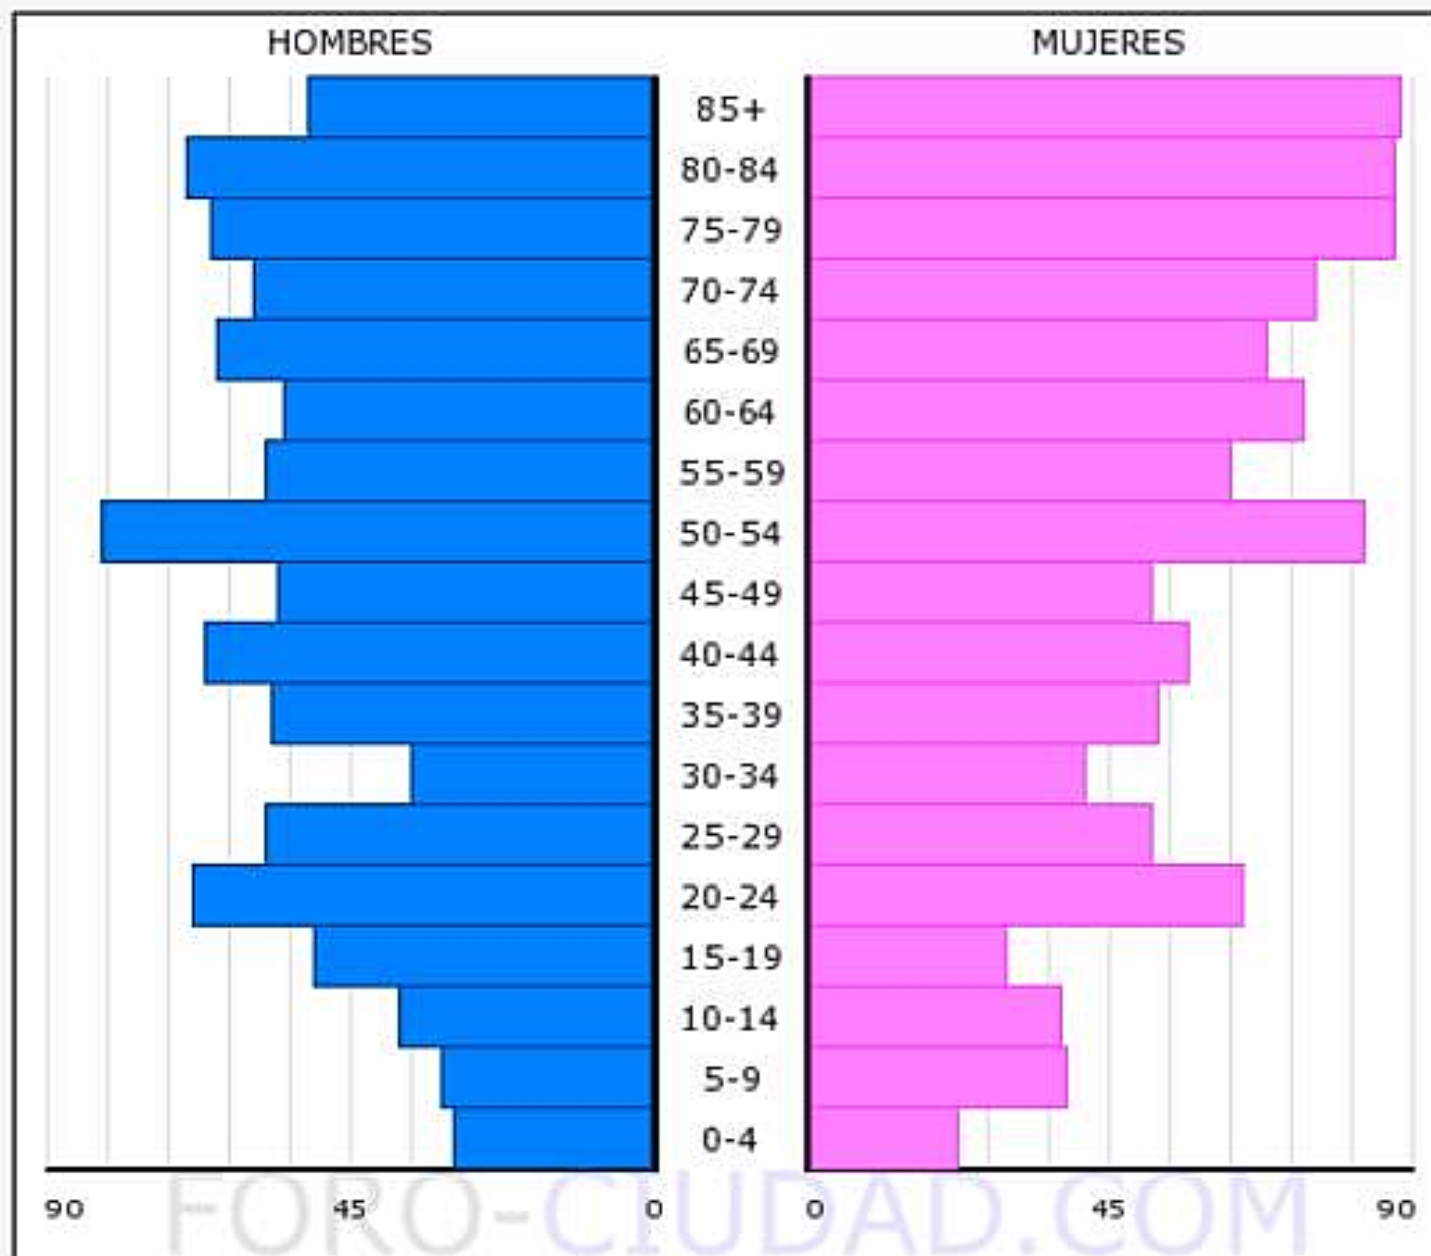

POBLACION - VILLAHERMOSA - 2014

Poblacion Total en el Municipio: 2.083

Poblacion Hombres: 1.002

Poblacion Mujeres: 1.081

Población de VILLAHERMOSA por sexo y edad 2014 (grupos quinquenales)

EDAD	HOMBRES	MUJERES	TOTAL
0-4	30	23	53
5-9	32	39	71
10-14	38	38	76
15-19	51	30	81
20-24	69	65	134
25-29	58	52	110
30-34	36	42	78
35-39	57	53	110
40-44	67	57	124
45-49	56	52	108
50-54	82	83	165
55-59	58	63	121
60-64	55	74	129
65-69	65	69	134
70-74	60	76	136
75-79	66	88	154
80-84	70	88	158
85-	52	89	141
TOTAL	1.002	1.081	2.083

Fuente: Instituto Nacional de Estadística
Padron Municipal 2014